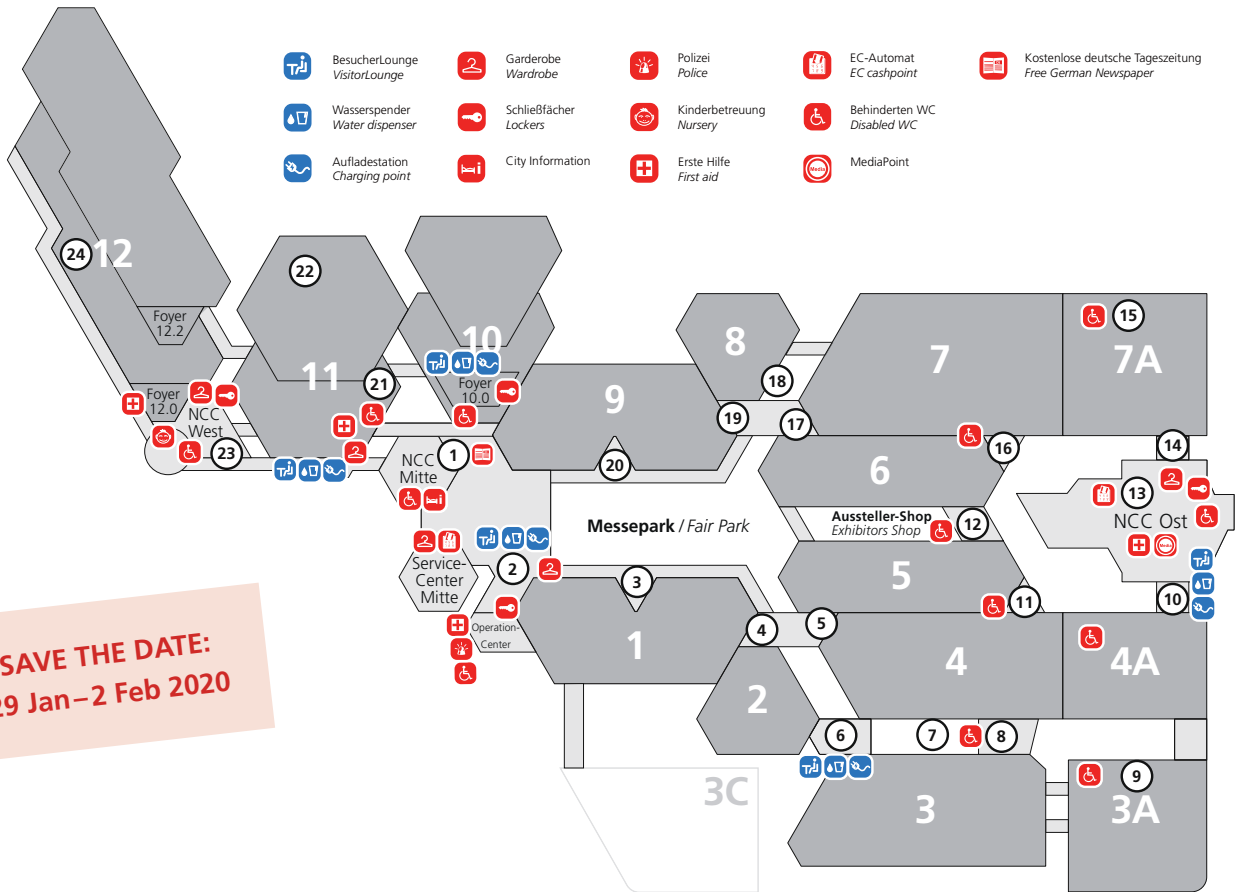

## Gastronomie vor Ort / Catering on site

- |  |  |   |  |
|--|--|---|--|
| <p>1 NCC Mitte:<br/>• <b>Restaurant Behaims</b><br/>Fränkische Küche / Franconian cuisine<br/>• <b>Brainfood</b><br/>Hochwertige Snacks / High quality snacks<br/>Frühstückservice / Breakfast service<br/>• <b>Brezen Stand</b><br/>• <b>Svushi</b><br/>Sweet Vegan Sushi</p> <p>2 NCC Mitte:<br/>• <b>Cafebar Toys Meet Books</b></p> <p>3 Service 1:<br/>• <b>Kiosk</b></p> <p>4 Service 1/2:<br/>• <b>Restaurant Süd</b><br/>Internationale Küche / International cuisine<br/>• <b>Kiosk</b></p> <p>5 Service 4/5:<br/>• <b>Kiosk</b></p> <p>6 Service 2/3/4:<br/>• <b>Cafebar</b></p> | <p>7 Zwischen Halle 3/4 / Between hall 3/4:<br/>• <b>Restaurant Ost</b><br/>Internationale Küche / International cuisine</p> <p>8 Service 3/4:<br/>• <b>Cafebar</b></p> <p>9 Halle 3A / Hall 3A:<br/>• <b>Lunch-Time</b><br/>Mediterrane Küche / Mediterranean cuisine</p> <p>10 Übergang / Passage NCC Ost - 4A:<br/>• <b>Eis / Ice cream</b><br/>• <b>Saftbar / Juice bar</b></p> <p>11 Service 4:<br/>• <b>Sandwicheria</b></p> <p>12 Service 5/6:<br/>• <b>Cafebar</b><br/>Hochwertige Snacks / High quality snacks</p> <p>13 NCC Ost:<br/>• <b>Restaurant Vasco da Gama</b><br/>Internationale Küche / International cuisine<br/>• <b>Bistro</b><br/>Frühstückservice / Breakfast service</p> | <p>14 Übergang / Passage NCC Ost - 7A:<br/>• <b>Brezen Stand</b><br/>• <b>Foodtruck "Kreuz &amp; Quer"</b></p> <p>15 Halle 7A / Hall 7A:<br/>• <b>Lavazzabar</b><br/>Hochwertige Snacks / High quality snacks</p> <p>16 Service 7:<br/>• <b>Pizzeria</b><br/>Italienische Küche / Italian cuisine</p> <p>17 Service 6/7:<br/>• <b>Kiosk</b></p> <p>18 Zwischen Halle 7/8 / Between hall 7/8:<br/>• <b>Grill Station</b><br/>Rustikale Küche / Country-style cuisine</p> <p>19 Service 8/9:<br/>• <b>Restaurant Nord</b><br/>Internationale Küche / International cuisine<br/>• <b>Kiosk</b></p> <p>20 Service 9:<br/>• <b>Kiosk</b></p> | <p>21 Foyer Halle 11.0 / Foyer hall 11.0:<br/>• <b>SpieleCafé</b><br/>• <b>Biergarten</b></p> <p>22 Halle 11.1 / Hall 11.1:<br/>• <b>Cafebar Spezial</b><br/>Hochwertige Snacks / High quality snacks</p> <p>23 NCC West:<br/>• <b>Brezen Stand</b><br/>• <b>Restaurant West</b><br/>Internationale Küche / International cuisine</p> <p>24 Halle 12.0 / Hall 12.0:<br/>• <b>Kiosk</b></p> |
|--|--|---|--|