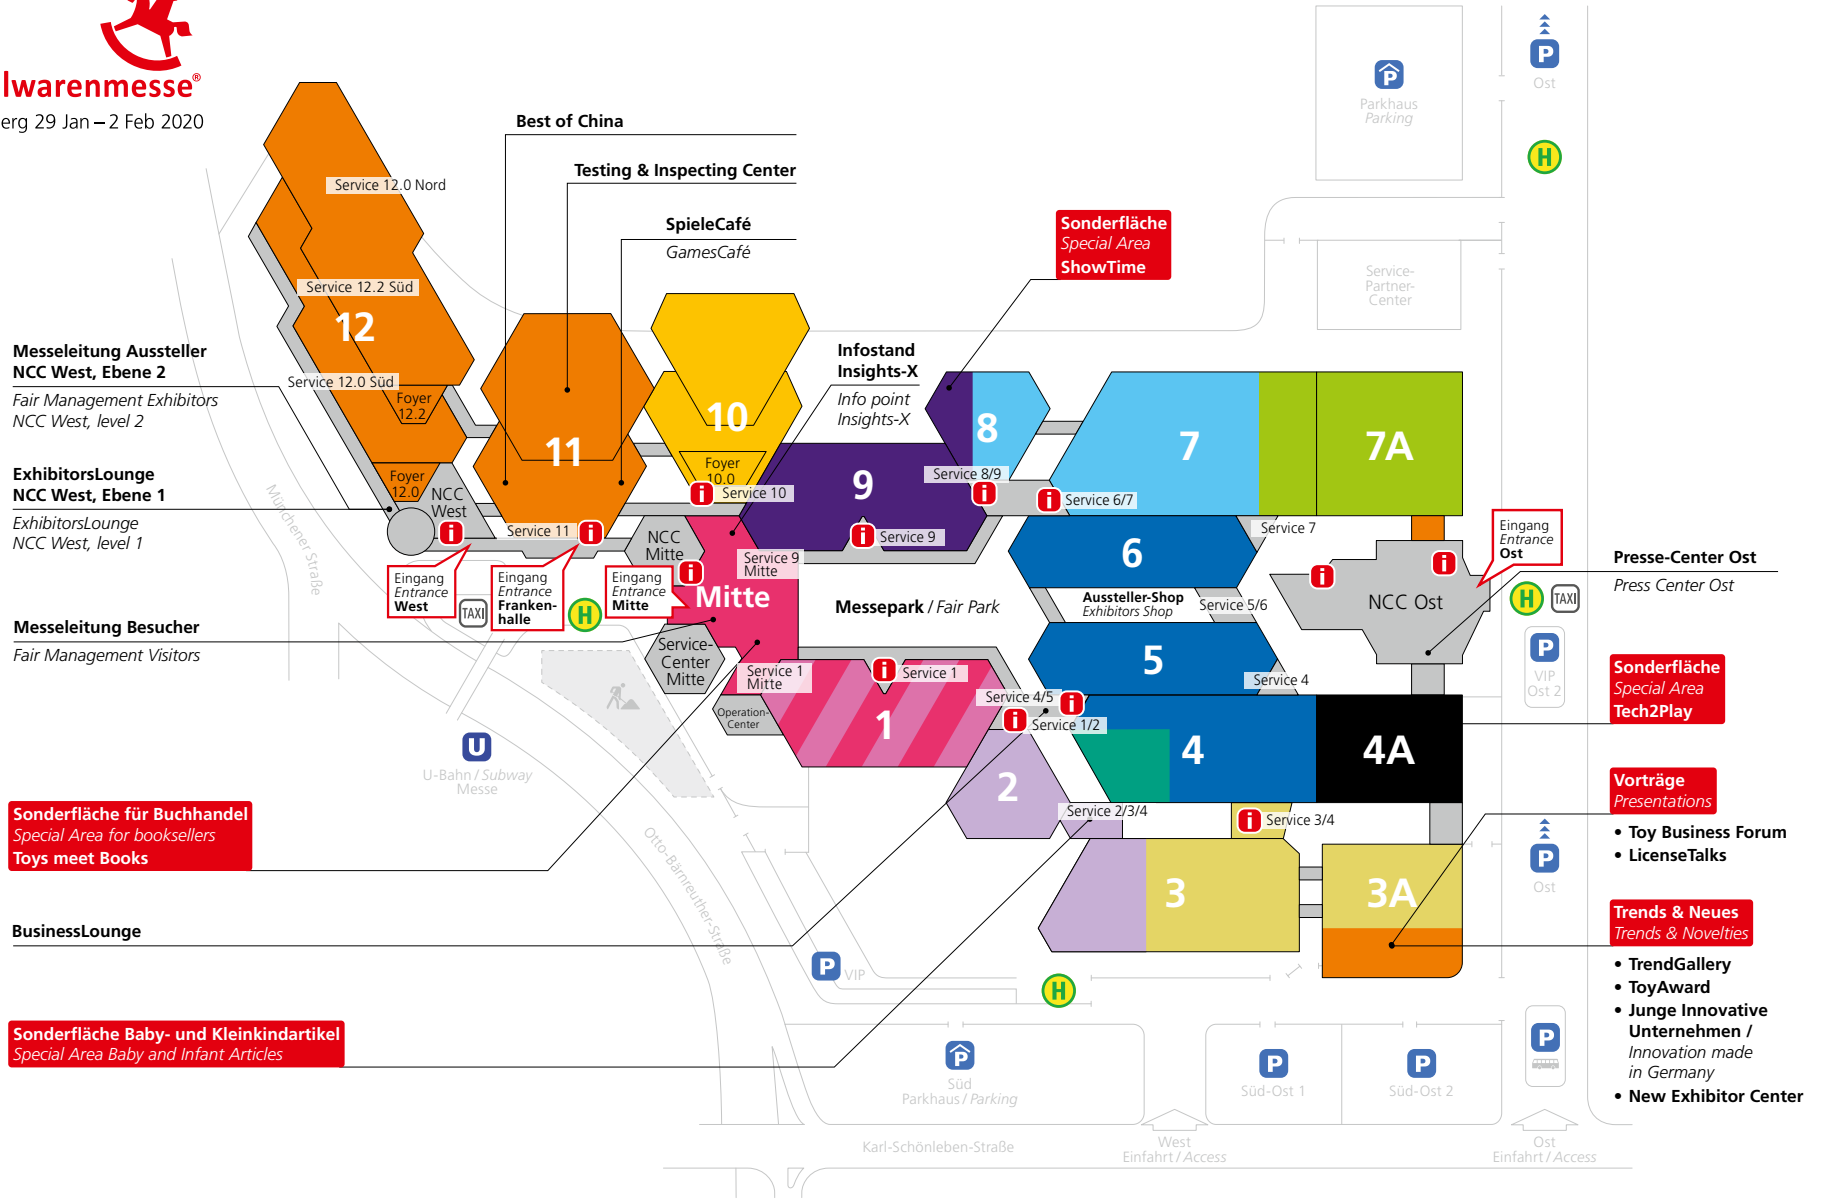

spielwarenmesse®

Nuremberg 29 Jan – 2 Feb 2020

 **Lifestyleprodukte**
Lifestyle Products

 **Puppen, Plüsch**
Dolls, Soft Toys

 **Baby- und Kleinkindartikel**
Baby and Infant Articles

 **Holzspielwaren, Spielzeug aus Naturmaterial**
Wooden Toys, Toys made from natural materials

 **Schulbedarf, Schreibwaren, Kreatives Gestalten**
School Articles, Stationery, Creative Design

 **Technisches Spielzeug, edukatives Spielzeug, Aktionsspielwaren**
Technical Toys, Educational Toys, Action Toys

 **Elektronisches Spielzeug**
Electronic Toys

 **Modellisenbahnen und Modellbau**
Model Railways and Model Construction

 **Sport, Freizeit, Outdoor**
Sports, Leisure, Outdoor

 **Festartikel, Karneval, Feuerwerk**
Festive Articles, Carnival, Fireworks

 **Spiele, Bücher, Lernen und Experimentieren**
Games, Books, Learning and Experimenting

 **Mehrbranchengruppe**
Multi-Product-Group